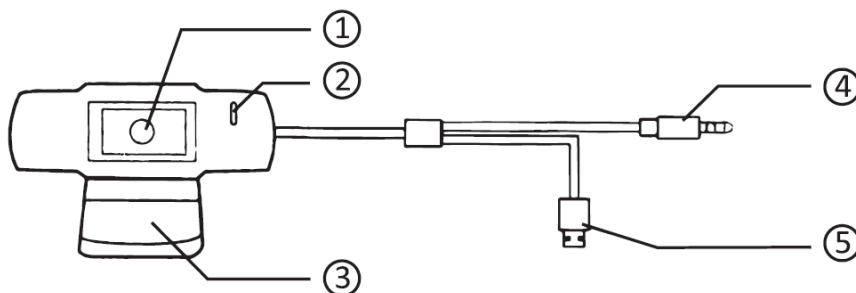

Záruka: 2 roky

Návod ke stažení: <https://www.kbpro.cz/>

Distributor: <https://www.kbpro.cz/>

Popis

1. Čočka
2. Mikrofon
3. Podstavec
4. 3.5 mm Jack
5. USB

Instalace

- Otevřete držák kamery a umístěte kameru na monitor či notebook.
- Zavřete držák a nasměrujte kameru.
- Připojte USB kabel a audio kabel. Vyžaduje PC s analogovým mikrofonním vstupem.

Specifikace

Typ ovladače	Plug and Play	Délka USB kabelu	1m
SCINTILLATION control	50 Hz, 60 Hz	Max. rozlišení	1280x720px
Formát fotografie	BMP, JPG	Typ rozhraní	USB 2.0
Typ senzoru	CMOS	Mikrofon	Vestavěný, redukuje šum a okolní hluk
Optimalizace kontrastu	automaticky	Zaostření	20 cm až nekonečno
Max. FPS	25 snímků/s	Formát videa	MJPEG, YUV
Výstupní formát	YUY2	Horizontální rotace	90-120°
Vertikální rotace	180°	Rotace hlavy	360°
Funkce	Automatické vyvážení bílé bravy, korekce barev, nastavitelná ohnisková vzdálenost		
TWAN	Podpora Netmeeting, MSN Messenger, Yahoo Messenger, Skype a dalších software pro videokonference		
Podpora	XP2, Vista, Win7, Win8, Win10, Mac OS		